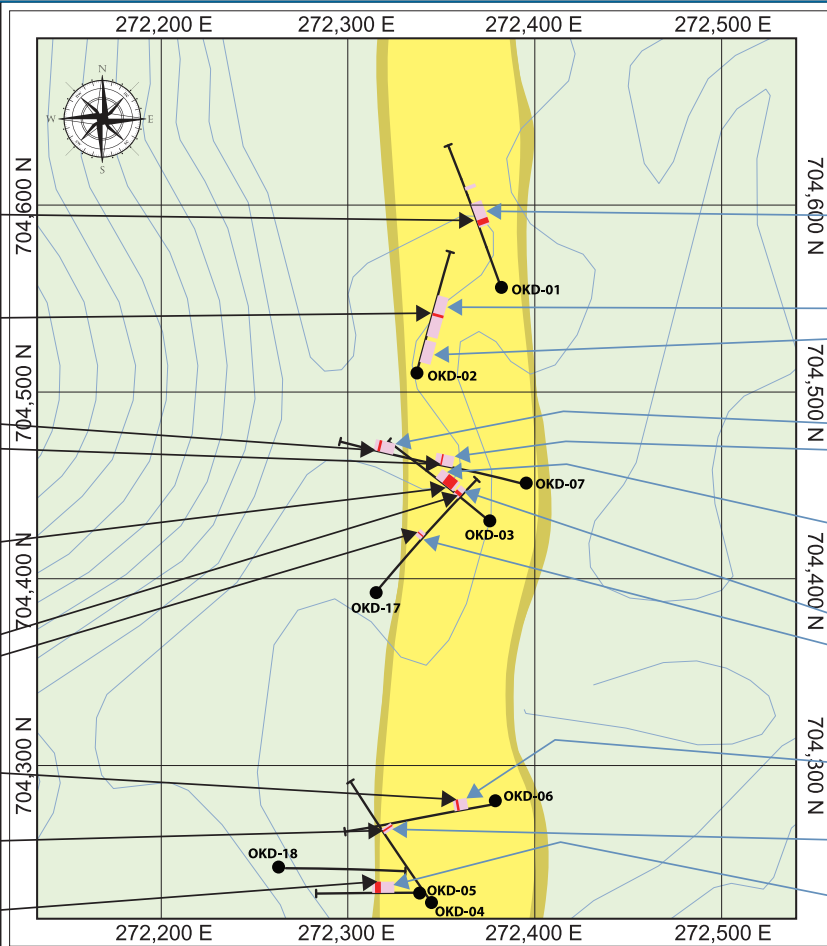

High Grade Highlights

HOLE OKD-01

6.0m @ 15.8 g/t Au

HOLE OKD-02

3.0m @ 4.6 g/t Au

HOLE OKD-07

2.7m @ 15.8 g/t Au

1.7m @ 30.8 g/t Au

HOLE OKD-03

12.0m @ 13.8 g/t Au

HOLE OKD-17

4.1 m @ 12.9 g/t Au

1.4 m @ 8 g/t Au

HOLE OKD-06

2.7m @ 5.8 g/t Au

HOLE OKD-04

1.8m @ 6.2 g/t Au

HOLE OKD-05

8.2m @ 9.1 g/t Au

Drill Intervals

HOLE OKD-01

27.0m @ 5.2 g/t Au

HOLE OKD-02

43.6m @ 1.4 g/t Au

23.3m @ 0.5 g/t Au

HOLE OKD-07

20.0m @ 2.8 g/t Au

21.0m @ 2.1 g/t Au

HOLE OKD-03

24.0m @ 6.9 g/t Au

HOLE OKD-17

13m @ 4.2 g/t Au